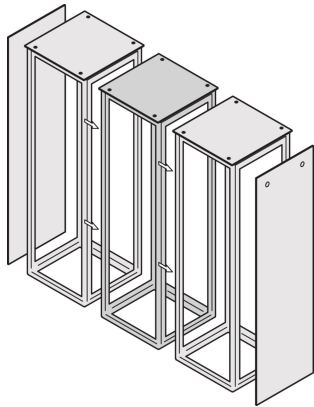

Varistar CP| Kit de juxtaposition

CERTIFICATIONS

FONCTIONS

Kit d'accouplement

SPÉCIFICATIONS

Type de produit: Kit de montage

Table 1/2

Référence catalogue	Indice de protection	Quantité par colis	Couleur	Code couleur	Matériau	Type
23130-061	IP20	1	Gris foncé	RAL 7021	Acier	Accouplable
24630-123	IP20	1	Noir		Polyéthylène	Accouplable
24630-122	IP20	1	Gris foncé	RAL 7021	Acier	Accouplable

Table 2/2

Référence catalogue	Compatible avec	Certifications
23130-061	Varistar CP, Baie	RoHS