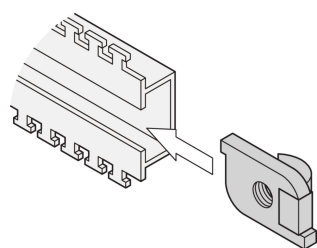

Kit d'écrous-coulisseau pour rail DIN

Les rails C facilitent la gestion du câblage. Installation généralement derrière les montants 19". Ils sont compatibles avec les serre-câbles standard.

CERTIFICATIONS

FONCTIONS

Écrou-coulisseau pour profils C

SPÉCIFICATIONS

Type de produit: Écrou

Matériau: Acier

Table 1/1

Référence catalogue	Quantité par colis	Type	Compatible avec
21101-127	100	Écrou-coulisseau	
21120-140	100	Écrou-coulisseau	Varistar CP