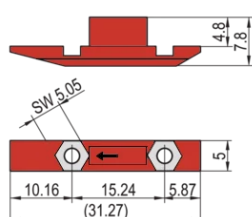

# Écrou-coulisseau

L'écrou-coulisseau est inséré dans la rainure du profilé horizontal au lieu de la bande taraudée pour monter une face avant abattante.

## FONCTIONS

L'écrou-coulisseau est inséré dans la rainure du profilé horizontal au lieu de la bande taraudée

## SPÉCIFICATIONS

- Type de produit:** Écrou  
**Matériau:** Polybutylène téréphtalate  
**Type:** Écrou-coulisseau

Table 1/1

Référence catalogue	Quantité par colis	Compatible avec
24560-166	12	Faces avant
24560-165	100	Faces avant