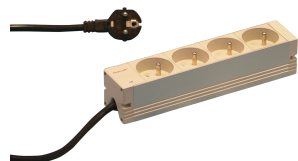

PDU| Bâti de prises, UTE

Bâti de prises modulaire et compact avec éléments de protection. Châssis en aluminium 1U par 1U, le PDU peut facilement être intégré dans un rack avec des prises Schuko.

CERTIFICATIONS

FONCTIONS

230 V, 16 A

Conforme à la norme NFC 61-303

Bâti de prises UTE

Hauteur utile 1 U

Montage horizontal ou vertical

Câble de raccordement 2 m, avec fiche SCHUKO/UTE

Possibilité de monter le bâti de prises dans les quatre directions (rotation de 90°)

SPÉCIFICATIONS

Matériau: Aluminium; Polyamide

Couleur: Gris

Type de produit: Bâti de prises

Table 1/2

Référence catalogue	Type de prise	Nombre de prises	Sorties commutées	Tension CA	Fonction	Quantité par colis
60110-226	UTE	12	Oui	230V		1

Référence catalogue	Profondeur	Finition	Longueur
60110-229	44mm	Anodisé	438.5mm

INFORMATIONS PRODUIT COMPLÉMENTAIRES

Équerre de fixation pour montage vertical à commander séparément

AVERTISSEMENT

Les produits nVent doivent être installés et utilisés uniquement comme indiqué dans les feuilles d'instructions et les documents de formation de nVent. Les feuilles d'instructions sont disponibles sur www.nvent.com et auprès de votre représentant du service client nVent. Une installation incorrecte, une mauvaise utilisation, une mauvaise application ou tout autre défaut de respect total des instructions et des avertissements de nVent peut entraîner une défaillance du produit, des dommages matériels, des blessures corporelles graves et la mort et/ou annuler votre garantie.