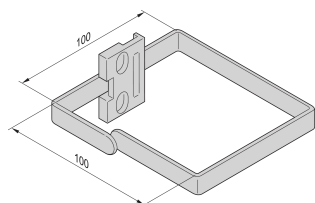

Varistar| Anneau guide-câbles

Les anneaux guide-câbles sont destinés à des racks autonomes pour le cheminement vertical des câbles structurés le long des montants du cadre Varistar.

CERTIFICATIONS

FONCTIONS

A visser sur les montants du bâti (largeur 800 mm) ou latéralement sur les montants 19"

SPÉCIFICATIONS

Table 1/1

Référence catalogue	Matériau	Largeur	Profondeur	Longueur	Finition	Quantité par colis
23130-506	Polyamide	31mm	92mm	92mm		4
23130-336	Polyamide	100mm	100mm			4
23130-342	Acier, Alliage de zinc	100mm	180mm		Zingué	4
23130-341	Acier, Alliage de zinc	100mm	100mm		Zingué	4