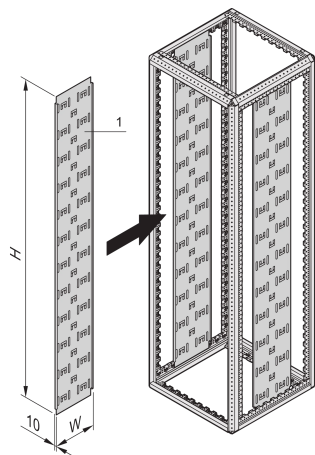

# Varistar | Chemin de câbles

Panneau support de câbles vertical pour baies simples Varistar, poudrage conforme au coloris de la baie, différentes largeurs disponibles.

## FONCTIONS

Pour montage direct sur le cadre

Les câbles sont fixés avec des colliers de serrage ou des bandes auto-agrippantes

## SPÉCIFICATIONS

**Type de produit:** Panneau baie/bâti

**Matériau:** Acier

Table 1/2

Référence catalogue	Hauteur du rack	Hauteur	Largeur	Profondeur	Quantité par colis	Couleur
23130-625	52U	2450mm	250mm	250mm	2	Gris foncé
23130-502		1019mm	110mm	10mm	2	Gris foncé
23130-422	47U	2200mm	150mm	150mm	2	Gris foncé
23130-501		446mm	110mm	10mm	2	Gris foncé

Référence catalogue	Hauteur du rack	Hauteur	Largeur	Profondeur	Quantité par colis	Couleur
23130-503		670mm	110mm	10mm	2	Gris foncé
23130-500		604mm	110mm	10mm	2	Gris foncé
23130-504		496mm	110mm	10mm	2	Gris foncé
23130-628	52U	2450mm	150mm	150mm	2	Gris foncé
23130-420	38U	1800mm	150mm	150mm	2	Gris foncé
23130-150	42U	2000mm	250mm	250mm	2	Gris foncé
23130-151	47U	2200mm	250mm	250mm	2	Gris foncé
23130-421	42U	2000mm	150mm	150mm	2	Gris foncé
23130-499		915.5mm	110mm	10mm	2	Gris foncé