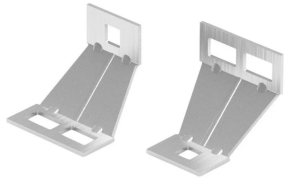

Staffa di fissaggio regolabile

CERTIFICAZIONI

CARATTERISTICHE

Fissa la passerella a scaletta per cavi SPEEDWAY agli elementi strutturali

Si installa rapidamente e facilmente con la ferramenta inclusa

Il profilo basso consente installazioni in spazi ristretti

SPECIFICHE

Table 1/2

Codice a catalogo	Numero articolo	Materiale	Finitura	A.	B	C
CLSWAFBGA	842050	Acciaio	Zincata a caldo	60 mm	40 mm	58 mm

Table 2/2

Codice a catalogo	Numero articolo	D
CLSWAFBGA	842050	2.5 mm