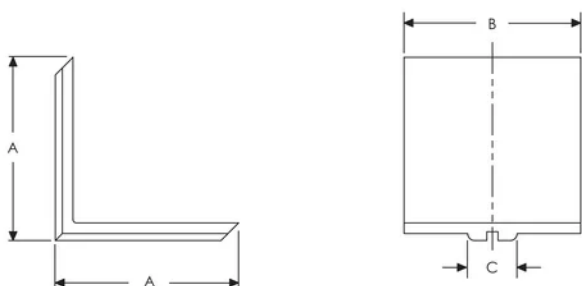

Protezione angolare condotto aria

CARATTERISTICHE

Completi di incavi per mantenere il cavo nella giusta posizione

Evita che il cavo possa danneggiare la coibentazione

SPECIFICHE

Table 1/1

Codice a catalogo	Numero articolo	Materiale	Colore	A.	B	C
SLADCP	195851	Polivinilcloruro	Nero	52 mm	50 mm	14 mm

SCHEMI

AVVERTIMENTO

I prodotti nVent devono essere installati e utilizzati solo come indicato nelle schede istruzioni e nei materiali di formazione di nVent. Le schede istruzioni sono disponibili su www.nvent.com e presso il vostro rappresentante del servizio clienti nVent. Un'installazione scorretta, un uso improprio, un'applicazione errata o qualsiasi altro mancato rispetto completo delle istruzioni e degli avvertimenti di nVent può causare malfunzionamenti del prodotto, danni alla proprietà, gravi lesioni