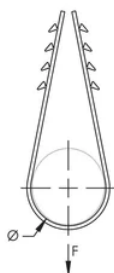

SPECIFICHE

SCHEMI

AVVERTIMENTO

I prodotti nVent devono essere installati e utilizzati solo come indicato nelle schede istruzioni e nei materiali di formazione di nVent. Le schede istruzioni sono disponibili su www.nvent.com e presso il vostro rappresentante del servizio clienti nVent. Un'installazione scorretta, un uso improprio, un'applicazione errata o qualsiasi altro mancato rispetto completo delle istruzioni e degli avvertimenti di nVent può causare malfunzionamenti del prodotto, danni alla proprietà, gravi lesioni personali e morte e/o annullare la vostra garanzia.