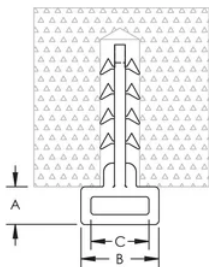

Fascetta serrafili con spina

CARATTERISTICHE

Permette il fissaggio di fasci di cavi su calestruzzo o mattone utilizzando una fascetta in plastica

Non contiene alogeni

Stabilizzato ai raggi UV

SPECIFICHE

SCHEMI