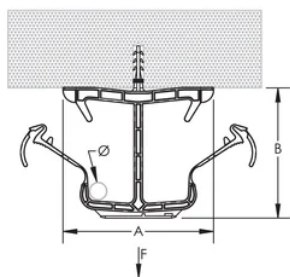

SPECIFICHE

SCHEMI

AVVERTIMENTO

I prodotti nVent devono essere installati e utilizzati solo come indicato nelle schede istruzioni e nei materiali di formazione di nVent. Le schede istruzioni sono disponibili su www.nvent.com e presso il vostro rappresentante del servizio clienti nVent. Un'installazione scorretta, un uso improprio, un'applicazione errata o qualsiasi altro mancato rispetto completo delle istruzioni e degli avvertimenti di nVent può causare malfunzionamenti del prodotto, danni alla proprietà, gravi lesioni