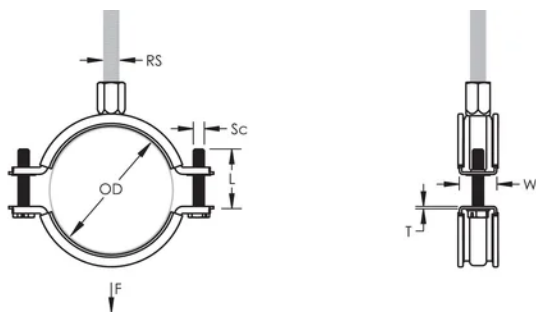

Materiale: Acciaio;Gomma EPDM-SBR

Finitura: Elettrozincato

Temperatura: -50 to 110 °C

Colore: Nero

Diametro esterno (OD): 309 - 319 mm

Dimensione barra (RS): M8;M10

Larghezza (W): 30 mm

Spessore (T): 2.5 mm

Diametro della vite (Sc): 6

Lunghezza della vite (L): 37mm

Carico statico: 4000N

INFORMAZIONI DI PRODOTTO AGGIUNTIVE

Rivestimento in gomma EPDM.

SCHEMI

AVVERTIMENTO

I prodotti nVent devono essere installati e utilizzati solo come indicato nelle schede istruzioni e nei materiali di formazione di nVent. Le schede istruzioni sono disponibili su www.nvent.com e presso il vostro rappresentante del servizio clienti nVent. Un'installazione scorretta, un uso improprio, un'applicazione errata o qualsiasi altro mancato rispetto completo delle istruzioni e degli avvertimenti di nVent può causare malfunzionamenti del prodotto, danni alla proprietà, gravi lesioni personali e morte e/o annullare la vostra garanzia.