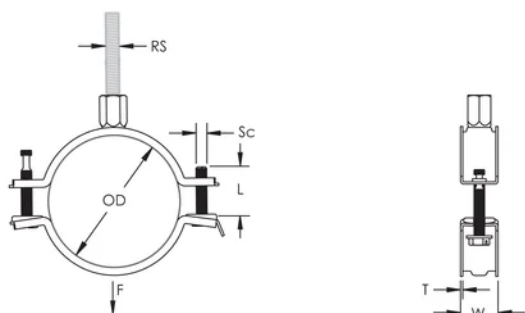

La testa della vite combinata permette l'utilizzo di cacciaviti piatti, a stella e chiave esagonale

Le orecchie laterali piu' lunghe, lasciano piu' spazio agli utensili e facilitano il serraggio delle viti

Il dado di fissaggio combinato permette il montaggio su barre filettate M8 o M10, semplificando la gestione del materiale

La lunghezza delle viti ottimizzata, permette l'utilizzo su una gamma piu' ampia di diametri di tubo, riducendo l'inventario

ATTRIBUTI DEL PRODOTTO

Numero articolo: 586805

Materiale: Acciaio

Finitura: Elettrozincato

Diametro esterno (OD): 35 - 41 mm

Dimensione barra (RS): M8;M10

Larghezza (W): 20 mm

Spessore (T): 1 mm

Diametro della vite (Sc): 6

Lunghezza della vite (L): 32mm

Carico statico: 1000N

SCHEMI

AVVERTIMENTO

I prodotti nVent devono essere installati e utilizzati solo come indicato nelle schede istruzioni e nei materiali di formazione di nVent. Le schede istruzioni sono disponibili su www.nvent.com e presso il vostro rappresentante del servizio clienti nVent. Un'installazione scorretta, un uso improprio, un'applicazione errata o qualsiasi altro mancato rispetto completo delle istruzioni e degli avvertimenti di nVent può causare malfunzionamenti del prodotto, danni alla proprietà, gravi lesioni personali e morte e/o annullare la vostra garanzia.