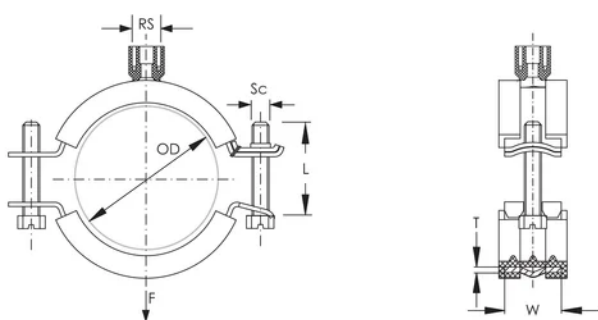

Larghezza (W): 20 mm

Spessore (T): 1 mm

Diametro della vite (Sc): 6 mm

Lunghezza della vite (L): 32mm

Carico statico: 1000N

Peso unitario: 0.12 kg

INFORMAZIONI DI PRODOTTO AGGIUNTIVE

Rivestimento in gomma EPDM.

SCHEMI

AVVERTIMENTO

I prodotti nVent devono essere installati e utilizzati solo come indicato nelle schede istruzioni e nei materiali di formazione di nVent. Le schede istruzioni sono disponibili su www.nvent.com e presso il vostro rappresentante del servizio clienti nVent. Un'installazione scorretta, un uso improprio, un'applicazione errata o qualsiasi altro mancato rispetto completo delle istruzioni e degli avvertimenti di nVent può causare malfunzionamenti del prodotto, danni alla proprietà, gravi lesioni personali e morte e/o annullare la vostra garanzia.

Nord America

+1.800.753.9221

Opzione 1 – Assistenza
clienti

Opzione 2 – Assistenza
tecnica

Europa

Paesi Bassi:

+31 800-0200135

Francia:

+33 800 901 793

Europa

Germania:

800 1890272

altri paesi:

+31 13 5835404

APAC

Shanghai:

+ 86 21 2412 1618/19

Sydney:

+61 2 9751 8500

Il nostro straordinario portafoglio di marchi:

CADDY

ERICO

HOFFMAN

ILSCO

SCHROFF

TRACHTE