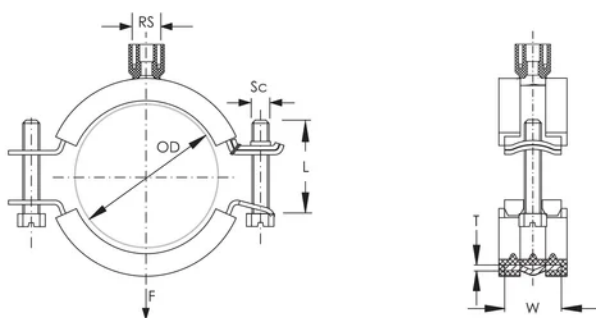

Larghezza (W): 21 mm

Spessore (T): 1.25 mm

Diametro della vite (Sc): 6 mm

Lunghezza della vite (L): 40mm

Carico statico: 1500N

Peso unitario: 0.16 kg

INFORMAZIONI DI PRODOTTO AGGIUNTIVE

Rivestimento in gomma EPDM.

SCHEMI

AVVERTIMENTO

I prodotti nVent devono essere installati e utilizzati solo come indicato nelle schede istruzioni e nei materiali di formazione di nVent. Le schede istruzioni sono disponibili su www.nvent.com e presso il vostro rappresentante del servizio clienti nVent. Un'installazione scorretta, un uso improprio, un'applicazione errata o qualsiasi altro mancato rispetto completo delle istruzioni e degli avvertimenti di nVent può causare malfunzionamenti del prodotto, danni alla proprietà, gravi lesioni personali e morte e/o annullare la vostra garanzia.

Nord America

+1.800.753.9221

Opzione 1 – Assistenza
clienti

Opzione 2 – Assistenza
tecnica

Europa

Paesi Bassi:

+31 800-0200135

Francia:

+33 800 901 793

Europa

Germania:

800 1890272

altri paesi:

+31 13 5835404

APAC

Shanghai:

+ 86 21 2412 1618/19

Sydney:

+61 2 9751 8500

Il nostro straordinario portafoglio di marchi:

CADDY

ERICO

HOFFMAN

ILSCO

SCHROFF

TRACHTE