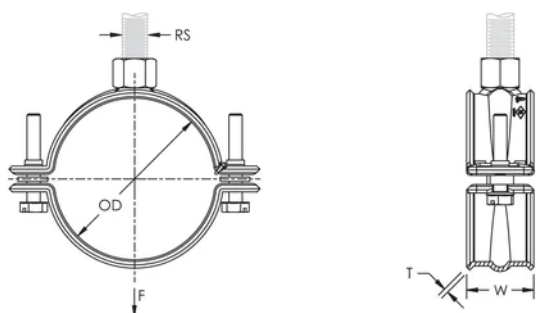

Adatto a tubi in acciaio per sprinkler da 3/4" a 2" (da 20 a 50 DN)

Elimina la necessità di rinforzi antisismici quando la distanza è minore di 150 mm dalla superficie di fissaggio

La testa della vite combinata permette l'utilizzo di cacciaviti piatti, a stella e chiave esagonale

È conforme con Manufacturers Standardization Society (MSS) SP-58 (Tipo 12)

ATTRIBUTI DEL PRODOTTO

Numero articolo: 595052

Materiale: Acciaio

Finitura: Elettrozincato

Dimensione del tubo: 1/2"

NB/DN: 15

Diametro esterno (OD): 20.0 - 21.3 mm

Dimensione barra (RS): M10

Larghezza (W): 30 mm

Spessore (T): 1.5 mm

Carico statico: 1125N

SCHEMI

AVVERTIMENTO

I prodotti nVent devono essere installati e utilizzati solo come indicato nelle schede istruzioni e nei materiali di formazione di nVent. Le schede istruzioni sono disponibili su www.nvent.com e presso il vostro rappresentante del servizio clienti nVent. Un'installazione scorretta, un uso improprio, un'applicazione errata o qualsiasi altro mancato rispetto completo delle istruzioni e degli avvertimenti di nVent può causare malfunzionamenti del prodotto, danni alla proprietà, gravi lesioni personali e morte e/o annullare la vostra garanzia.