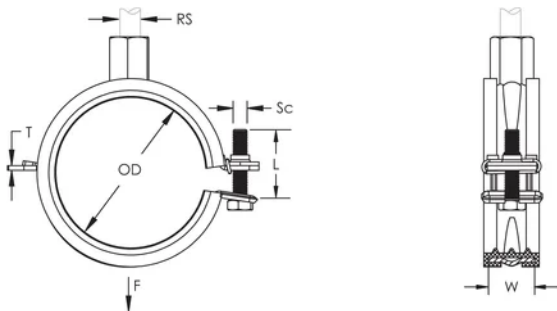

Diametro esterno (OD): 20 - 23 mm

Dimensione del tubo: 1/2"

NB/DN: 15

Dimensione barra (RS): M8;M10

Larghezza (W): 20 mm

Spessore (T): 1.2 mm

Diametro della vite (Sc): 5

Lunghezza della vite (L): 25mm

Carico statico: 1000N

INFORMAZIONI DI PRODOTTO AGGIUNTIVE

Rivestimento in gomma EPDM.

SCHEMI

AVVERTIMENTO

I prodotti nVent devono essere installati e utilizzati solo come indicato nelle schede istruzioni e nei materiali di formazione di nVent. Le schede istruzioni sono disponibili su www.nvent.com e presso il vostro rappresentante del servizio clienti nVent. Un'installazione scorretta, un uso improprio, un'applicazione errata o qualsiasi altro mancato rispetto completo delle istruzioni e degli avvertimenti di nVent può causare malfunzionamenti del prodotto, danni alla proprietà, gravi lesioni personali e morte e/o annullare la vostra garanzia.