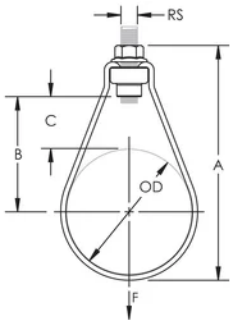

Codice a catalogo	Numero articolo	B	C	Carico statico	Dimensione chiave	Certificazioni
FCS0150M10	597972	41 mm	17 mm	2000N	15 mm	FM Approved, Pipe Hanger Components, VdS G4050054
FCS0300M10	597975	83 mm	39 mm	3500N	15 mm	VdS G4050054, FM Approved, Pipe Hanger Components
FCS0200M10	597973	50 mm	20 mm	2000N	15 mm	VdS G4050054, FM Approved, Pipe Hanger Components
FCS0400M10	597976	112 mm	55 mm	3500N	15 mm	VdS G4050054, FM Approved, Pipe Hanger Components
FCS0125M8	597964	36 mm	15 mm	2000N	13 mm	VdS G4050054
FCS0600M12	597978	146 mm	63 mm	5000N	18 mm	FM Approved, Pipe Hanger Components, VdS G4050054
FCS0500M12	597977	114 mm	44 mm	5000N	18 mm	VdS G4050054, FM Approved, Pipe Hanger Components
FCS0800M16	597979	184 mm	75 mm	8500N	24 mm	FM Approved, Pipe Hanger Components, VdS G4050054
FCS1000M20	597981	279 mm	143 mm	10000N	30 mm	VdS G4050054

SCHEMI