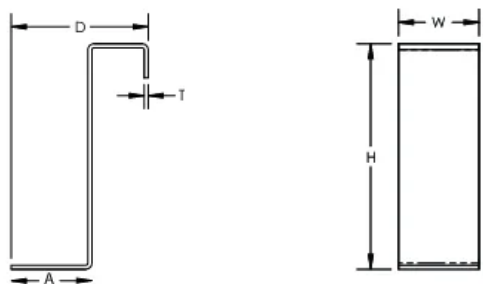

Staffa di fissaggio

CERTIFICAZIONI

CARATTERISTICHE

Fissa la passerella a scaletta per cavi SPEEDWAY agli elementi strutturali

Installazione a scatto solo per il fissaggio di tratte orizzontali

Il profilo basso consente installazioni in spazi ristretti

SPECIFICHE

Table 1/2

Codice a catalogo	Numero articolo	Materiale	Finitura	A.	Profondità (D)	Spessore (T)
CLSW4HDBGA	842040	Acciaio	Zincata a caldo	40 mm	68mm	2 mm

Table 2/2

Codice a catalogo	Numero articolo	Altezza (H)	Larghezza (W)
CLSW4HDBGA	842040	112 mm	40 mm