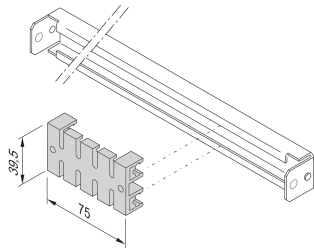

# Guida di ritenzione del cavo della guida C.

## Data Solutions

Le guide a C consentono una migliore gestione dei cavi. Installazione generalmente dietro i montanti da 19". Sono compatibili con i fermi per cavi standard.

## CARATTERISTICHE

Montaggio agganciandolo alla guida a C.

Assemblaggio dei cavi con fascette serracavi o velcro

## SPECIFICHE

Table 1/1

Codice a catalogo	Funziona con	Larghezza	Lunghezza	Materiale	Quantità nella confezione
60118-472	Varistar CP	75mm	39.5mm	Poliammide	5