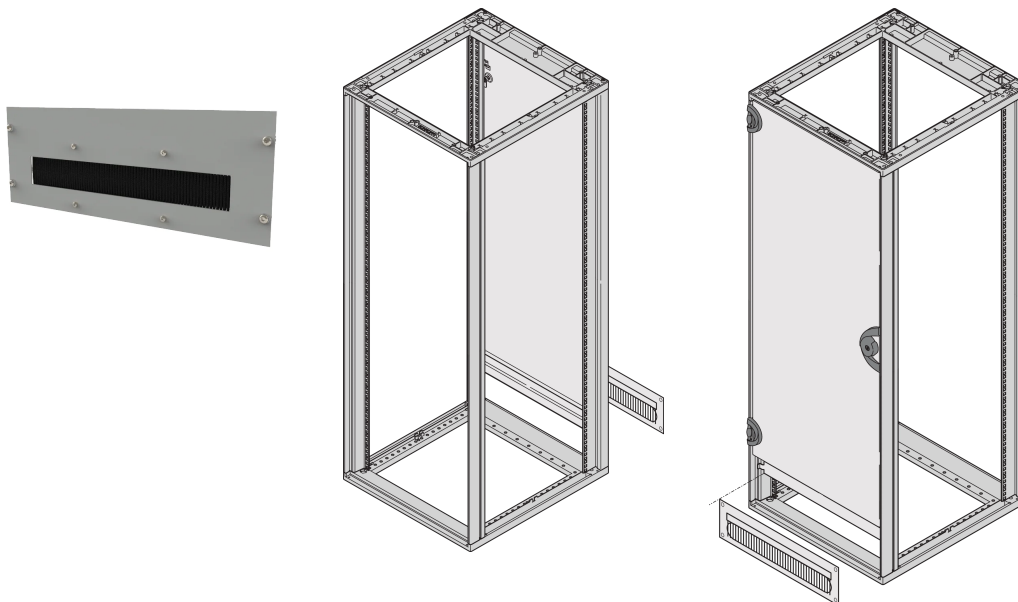

Canalina per cavi per Novastar ed Eurorack, RAL 7035, avvitata, 4 U

Data Solutions

CODICE A CATALOGO

20118-390

Coprire l'apertura su sportelli o pannelli posteriori accorciati per un aspetto più estetico.

CERTIFICAZIONI

CARATTERISTICHE

Per coprire l'apertura su sportelli o pannelli posteriori accorciati

Telaio, St, 2,5 mm

Con striscia a spazzola nera

ATTRIBUTI DEL PRODOTTO

Altezza del rack: 4U

Colore: Grigio chiaro

Funzione di progettazione: Pannello e spazzole

Quantità nella confezione: 1

Codice colore: RAL 7035

Finitura: Verniciato a polvere

Materiale: Acciaio

Famiglia di prodotti: Eurorack; Novastar

Tipo di prodotto: Copertura