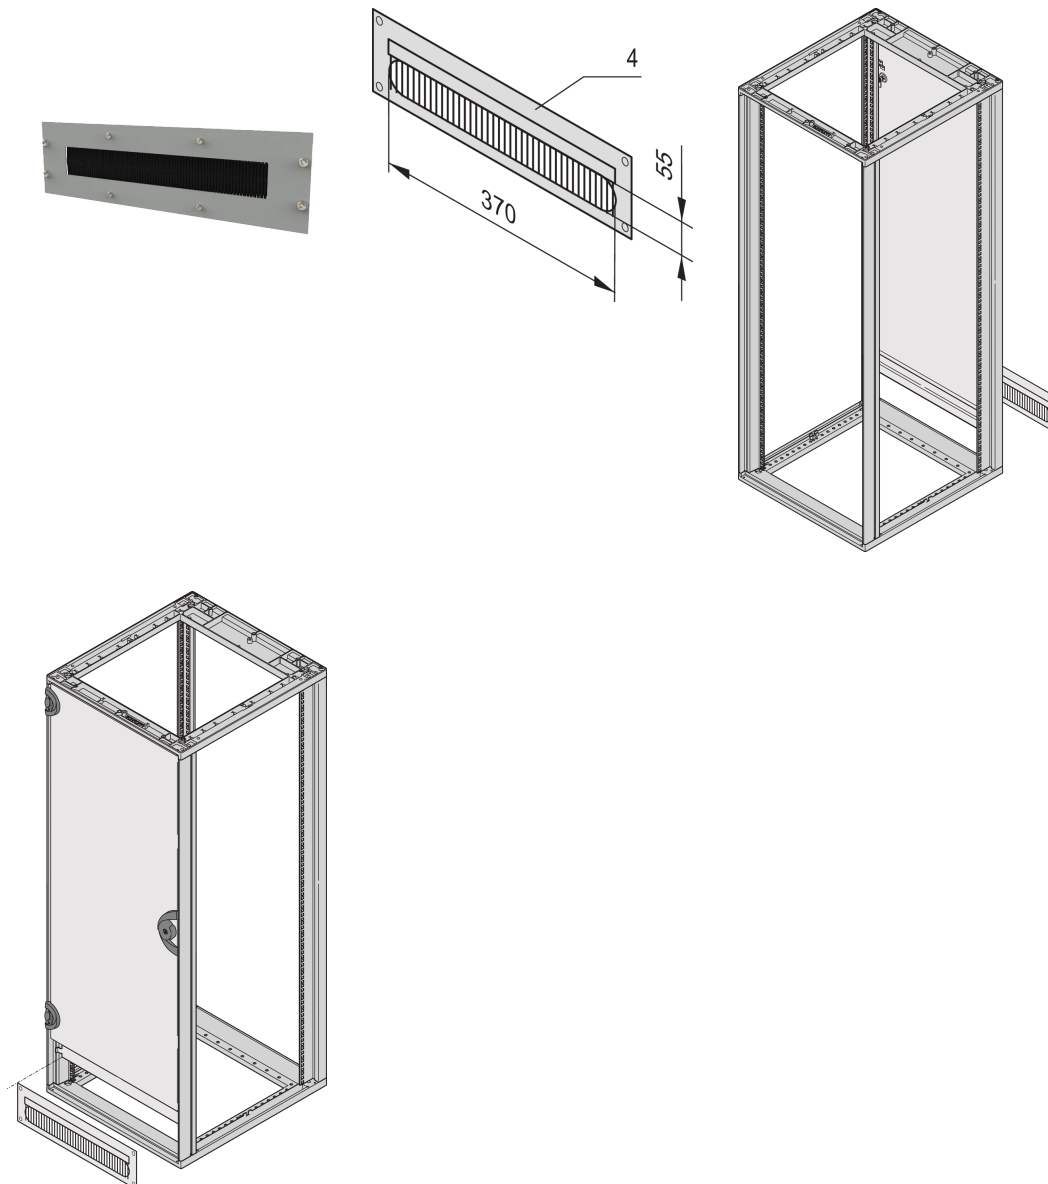

# Canalina per cavi per Novastar ed Eurorack, RAL 7035, avvitata, 3 U

Data Solutions

CODICE A CATALOGO

20118-391

Coprire l'apertura su sportelli o pannelli posteriori accorciati per un aspetto più estetico.

## CARATTERISTICHE

---

Per coprire l'apertura su sportelli o pannelli posteriori accorciati

Telaio, St, 2,5 mm

Con striscia a spazzola nera

## ATTRIBUTI DEL PRODOTTO

---

Altezza del rack: 3U

Colore: Grigio chiaro

Funzione di progettazione: Pannello e spazzole

Quantità nella confezione: 1

Codice colore: RAL 7035

Finitura: Verniciato a polvere

Materiale: Acciaio

Famiglia di prodotti: Eurorack; Novastar

Tipo di prodotto: Copertura

Tipo: Canalina per cavi

Gross Weight: 1.27kg