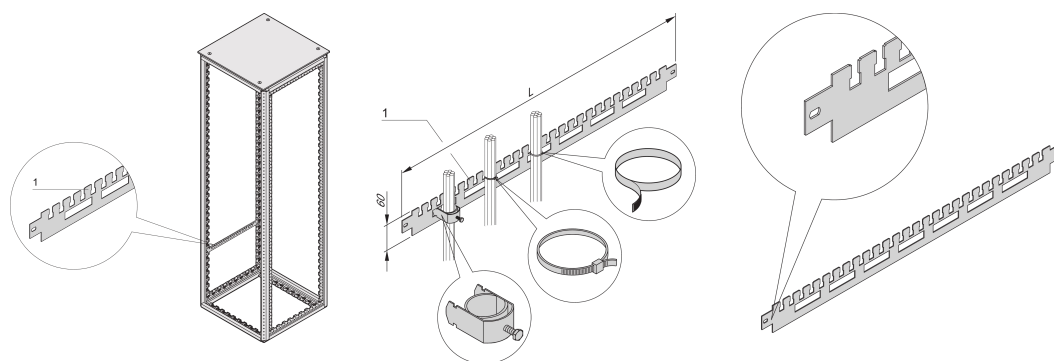

Guida di supporto per cavi Varistar per la profondità dell'armadio, RAL 7021, 600D

Data Solutions

CODICE A CATALOGO

23130-326

Guida di supporto per cavi orizzontale Varistar nella profondità dell'armadio. Montato direttamente sul telaio.

CERTIFICAZIONI

CARATTERISTICHE

Per gusci per cavi (fila inferiore) e per fascette serracavi o velcro (fila superiore)

Per canaline per cavi nell'area laterale dell'armadio

ATTRIBUTI DEL PRODOTTO

Profondità: 600mm

Quantità nella confezione: 2

Colore: Grigio nero

Codice colore: RAL 7021

Finitura: Verniciato a polvere

Lunghezza: 466.4mm

Materiale: Acciaio

Famiglia di prodotti: Varistar CP

Tipo di prodotto: Guida di supporto

Tipo: Supporto per cavi, montaggio laterale

Funziona con: Varistar CP

Net Weight: 0.7kg

AVVERTIMENTO

I prodotti nVent devono essere installati e utilizzati solo come indicato nelle schede istruzioni e nei materiali di formazione di nVent. Le schede istruzioni sono disponibili su www.nvent.com e presso il vostro rappresentante del servizio clienti nVent. Un'installazione scorretta, un uso improprio, un'applicazione errata o qualsiasi altro mancato rispetto completo delle istruzioni e degli avvertimenti di nVent può causare malfunzionamenti del prodotto, danni alla proprietà, gravi lesioni personali e morte e/o annullare la vostra garanzia.