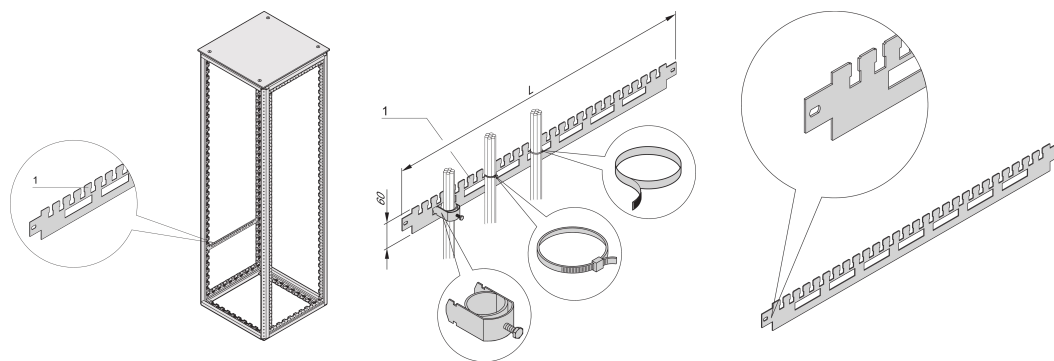

# Guida di supporto per cavi Varistar per la profondità dell'armadio, RAL 7021, 800D

### CODICE A CATALOGO

**23130-328**

Guida di supporto per cavi orizzontale Varistar nella profondità dell'armadio. Montato direttamente sul telaio.

### CARATTERISTICHE

Per gusci per cavi (fila inferiore) e per fascette serracavi o velcro (fila superiore)

Per canaline per cavi nell'area laterale dell'armadio

### ATTRIBUTI DEL PRODOTTO

Profondità: 800mm

Quantità nella confezione: 2

Colore: Grigio nero

Codice colore: RAL 7021

Finitura: Verniciato a polvere

Lunghezza: 666.4mm

Materiale: Acciaio