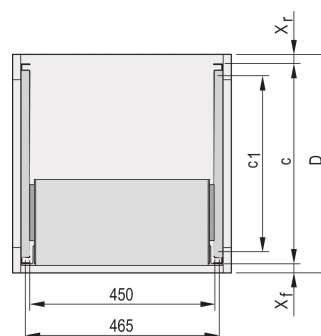

# Guide telescopiche profilo a C per armadio per montaggio Varistar, 1200 mm

### CODICE A CATALOGO

**24562-473**

Guide telescopiche con profilo di guida per il montaggio in armadi con capacità di carico di 25 kg.

### CARATTERISTICHE

Per il montaggio di sottorack larghi da 84 CV sulla piastra da 19"

Capacità di carico: 25 kg per coppia

Il profilo di guida (1) corrisponde alla dimensione di fissaggio nell'armadio (è imbullonato al profilo da 19" dell'armadio); la guida adattatore (3) corrisponde alla profondità e alle dimensioni di fissaggio sul portasatelliti (è inserita nel profilo di guida come una guida telescopica)