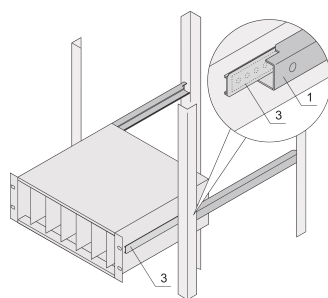

# Guide telescopiche profilo a C per armadio per montaggio Varistar, 1200 mm

### CODICE A CATALOGO

**24562-473**

Guide telescopiche con profilo di guida per il montaggio in armadi con capacità di carico di 25 kg.