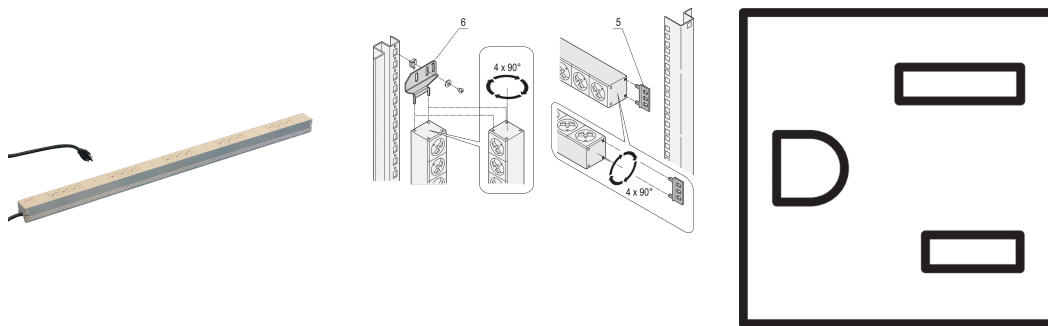

Multipresa, USA, 15 connettori femmina

Data Solutions

CODICE A CATALOGO

60110-241

PDU modulare e compatta con molti elementi funzionali. Utilizzando un telaio in alluminio da 1 U per 1 U, la PDU può essere facilmente integrata in un rack con prese USA.

CERTIFICAZIONI

CARATTERISTICHE

Montaggio orizzontale o verticale

Le multiprese possono essere ruotate in tutte e quattro le direzioni (con incrementi di 90°) durante l'installazione

Cavo di collegamento da 2 m, con spina USA

Multiprese con prese USA

Altezza di montaggio 1 U

115 V, 15 A.

Conforme a UL-498

ATTRIBUTI DEL PRODOTTO

Tipo di presa: USA

Quantità di prese: 15

Prese commutate: N.

Tensione CA: 115V

Quantità nella confezione: 1

Colore: Grigio

Profondità: 44mm

Finitura: Anodizzato

Lunghezza: 947.5mm

Materiale: Alluminio; Poliammide

Tipo di prodotto: Multipresa