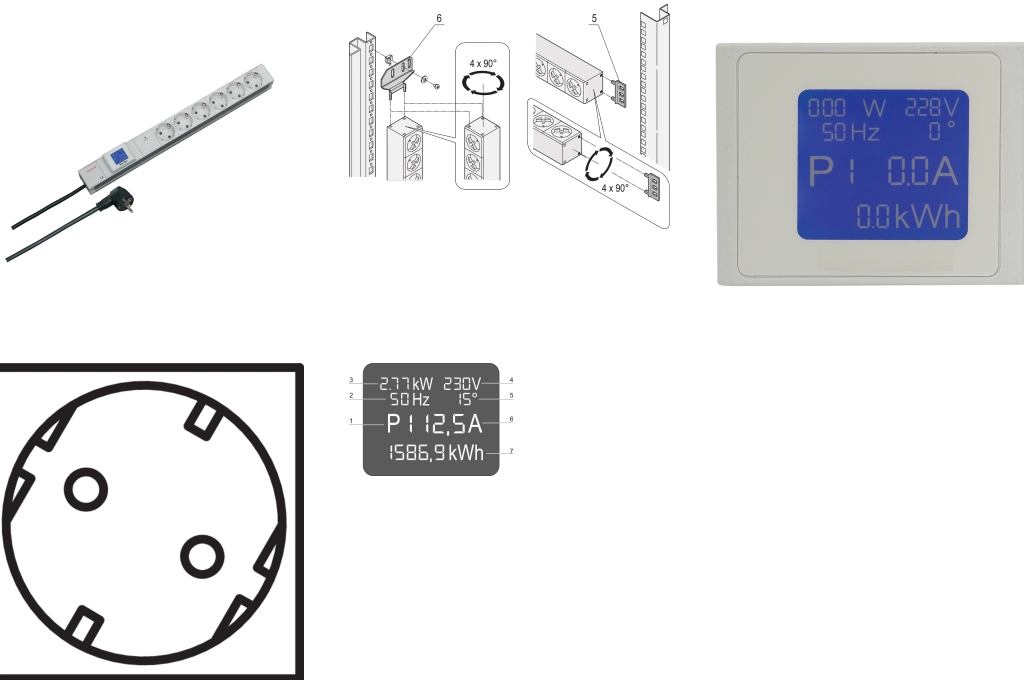

### CODICE A CATALOGO

60110-294

PDU con misuratore di potenza locale. I dati relativi alla potenza vengono visualizzati su un display integrato.

### CARATTERISTICHE

Misurazione e display integrati tramite unità display locale

Multiprese con connettori femmina Schuko

Altezza di montaggio 1 U

Le multiprese possono essere ruotate in tutte e quattro le direzioni (con incrementi di 90°) durante l'installazione

## ATTRIBUTI DEL PRODOTTO

---

Tipo di prodotto: Multipresa

Tipo di presa: SCHUKO

Quantità di prese: 6

Colore: Grigio

Prese commutate: N.

Lunghezza: 438.5mm

Tensione CA: 230V

Profondità: 44mm

Finitura: Anodizzato

Gross Weight: 0.886kg

Materiale: Alluminio; Poliammide

Quantità nella confezione: 1