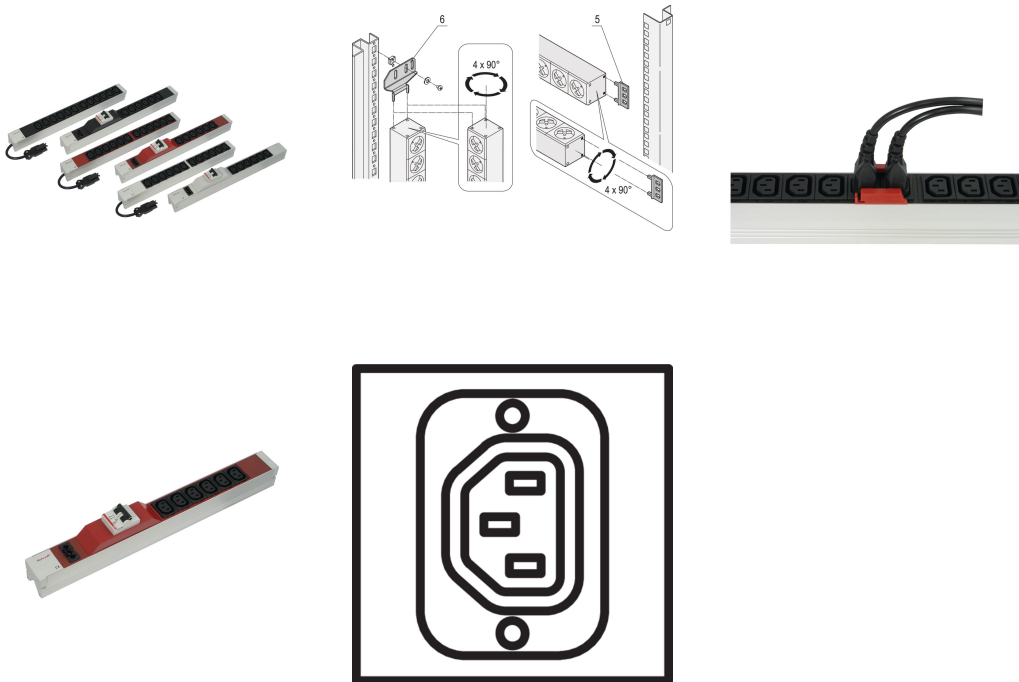

# Multipresa, IEC C13, con ingresso Wieland®, C13, 6 connettori femmina, 19", bianco, con protezione da sovracorrente

Data Solutions

CODICE A CATALOGO

60110-349

PDU modulare e compatta con molti elementi funzionali. Utilizzando un telaio in alluminio 1 U per 1 U, la PDU può essere facilmente integrata in un rack. Il connettore Wieland consente una facile combinazione con diversi cavi di ingresso di alimentazione.

## CARATTERISTICHE

---

Ingresso tramite spina Wieland® GST 18

Altezza di installazione 1 U

In conformità alla norma IEC 60320

Montaggio orizzontale o verticale

Uscita tramite connettori femmina IEC 60320 C-13

## ATTRIBUTI DEL PRODOTTO

---

Tipo di presa: IEC C13

Quantità di prese: 6

Prese commutate: N.

Tensione CA: 230V

Funzione: Protezione da sovracorrente

Quantità nella confezione: 1

Colore: Grigio

Profondità: 44mm

Finitura: Anodizzato

Lunghezza: 438.5mm

Materiale: Alluminio; Poliammide

Tipo di prodotto: Multipresa

Net Weight: 0.87kg