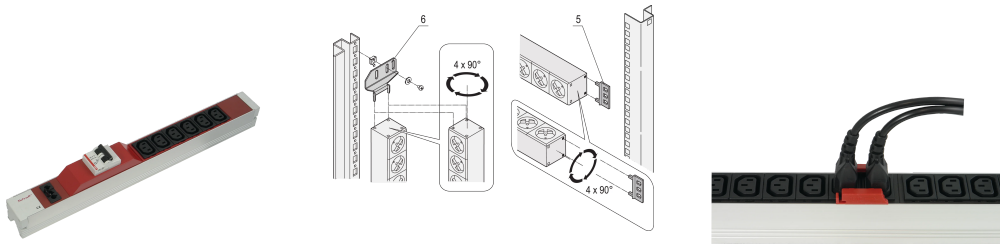

Multipresa, IEC C13, con ingresso Wieland®, C13, 6 connettori femmina, 19", rosso, con protezione da sovracorrente

Data Solutions

CODICE A CATALOGO

60110-351

PDU modulare e compatta con molti elementi funzionali. Utilizzando un telaio in alluminio 1 U per 1 U, la PDU può essere facilmente integrata in un rack. Il connettore Wieland consente una facile combinazione con diversi cavi di ingresso di alimentazione.

CERTIFICAZIONI

CARATTERISTICHE

Ingresso tramite spina Wieland® GST 18

Altezza di installazione 1 U

In conformità alla norma IEC 60320

Montaggio orizzontale o verticale

Uscita tramite connettori femmina IEC 60320 C-13

Le strisce di bussole possono essere ruotate in tutte e quattro le direzioni (con incrementi di 90°) durante il montaggio

ATTRIBUTI DEL PRODOTTO

Tipo di presa: IEC C13

Quantità di prese: 6

Prese commutate: N.

Tensione CA: 230V

Funzione: Protezione da sovracorrente

Quantità nella confezione: 1

Colore: Rosso

Profondità: 44mm

Finitura: Anodizzato

Lunghezza: 438.5mm

Materiale: Alluminio; Poliammide