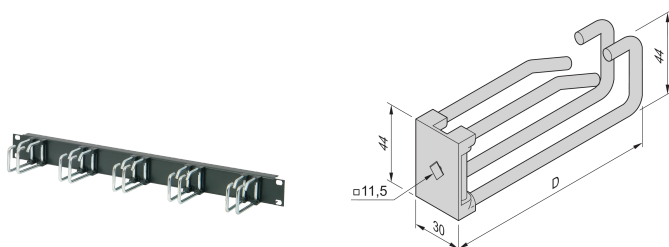

Occhiello cavo, doppio, acciaio, 30 W 80D

Data Solutions

CODICE A CATALOGO

60118-473

Occhielli per cavi facili da montare nel pannello frontale da 19" per occhielli per cavi.

CERTIFICAZIONI

CARATTERISTICHE

Occhielli per cavi facili da montare nel pannello frontale da 19" per occhielli per cavi. Inserire gli occhielli del cavo nel pannello anteriore e ruotarli di 45°

ATTRIBUTI DEL PRODOTTO

Materiale: Acciaio; Poliammide

Profondità (D): 85.3mm

Quantità nella confezione: 5

Finitura: Zincato

Altezza (H): 44mm

Lunghezza (L): 80mm