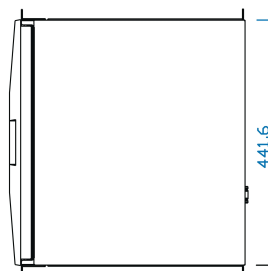

Cassetto da 19" con tastiera 1 U, touchpad, RAL 9005, tastiera francese

Data Solutions

CODICE A CATALOGO

60118-568

cassetto montabile su rack da 19" con tastiera ad estensione completa.

CERTIFICAZIONI

CARATTERISTICHE

Cassetto 1 U estendibile con tastiera, tasti funzione, tastierino numerico, touchpad

Bloccaggio a piena estensione e nello stato inserito

Collegamento a USB per tastiera e mouse

Dimensione di montaggio distanza guida 19" (dimensione c) da 470 ... 700 mm)

Colore nero a getto d'inchiostro (RAL 9005)

ATTRIBUTI DEL PRODOTTO

Altezza del rack: 1U

Profondità: 400mm

Colore: Jet Black

Quantità nella confezione: 1

Codice colore: RAL 9005

Tipo di prodotto: Cassetto per armadio/rack