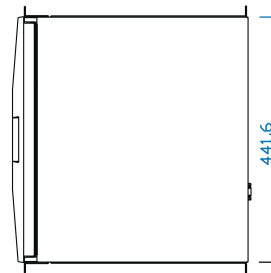

Cassetto da 19" con tastiera 1 U, touchpad, RAL 9005, tastiera UK

Data Solutions

CODICE A CATALOGO

60118-569

cassetto montabile su rack da 19" con tastiera ad estensione completa.

CERTIFICAZIONI

CARATTERISTICHE

Cassetto 1 U estendibile con tastiera, tasti funzione, tastierino numerico, touchpad

Bloccaggio a piena estensione e nello stato inserito