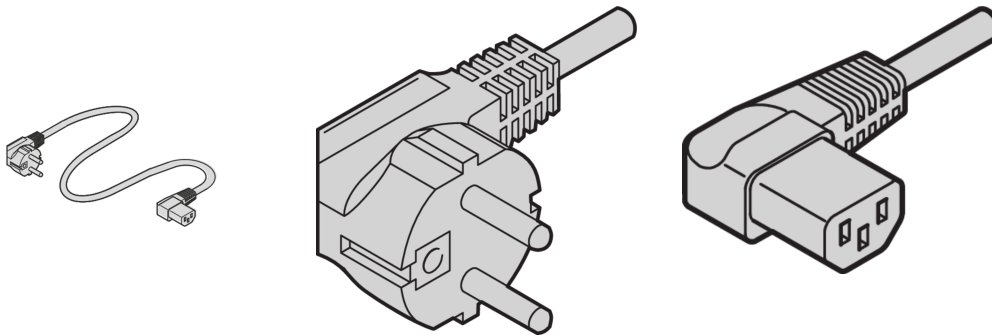

# Cavo di rete, SCHUKO/UTE a IEC C13-Angled, 2,5 m grigio

### CODICE A CATALOGO

**60704-020**

Il cavo di rete SCHROFF nVent fornisce un fissaggio pratico e universale con funzioni di fissaggio variabili. Sono di natura generale e si adattano a diverse applicazioni come ventole, lampade per armadi, ecc., collegamenti PC industriali, gruppi di continuità, sistemi.

### ATTRIBUTI DEL PRODOTTO

Connettore di ingresso: SCHUKO / UTE

Connettore di uscita: IEC C13

Lunghezza: 2500mm

Quantità nella confezione: 1

Colore: Grigio

Tipo di connettore: Le configurazioni di base angolate di