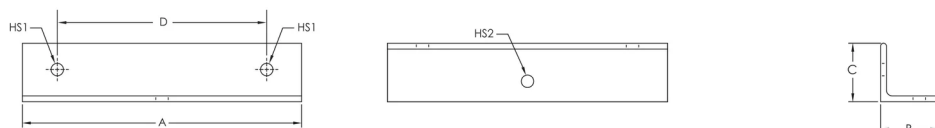

AVVERTIMENTO

I prodotti nVent devono essere installati e utilizzati solo come indicato nelle schede istruzioni e nei materiali di formazione di nVent. Le schede istruzioni sono disponibili su www.nvent.com e presso il vostro rappresentante del servizio clienti nVent. Un'installazione scorretta, un uso improprio, un'applicazione errata o qualsiasi altro mancato rispetto completo delle istruzioni e degli avvertimenti di nVent può causare malfunzionamenti del prodotto, danni alla proprietà, gravi lesioni personali e morte e/o annullare la vostra garanzia.

Il nostro straordinario portafoglio di marchi:

CADDY ERICO HOFFMAN ILSCO SCHROFF TRACHTE