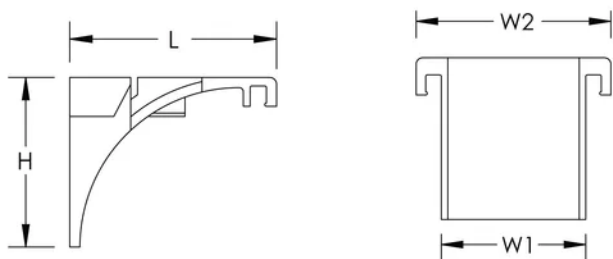

### CARATTERISTICHE

Installazione senza attrezzi

Consente un'uscita facile con un raggio adeguato

### SPECIFICHE

Table 1/2

Codice a catalogo	Numero articolo	Colore	Materiale	Lunghezza (L)	Larghezza 1 (W1)	Larghezza 2 (W2)
WBTD <sup>R</sup> POU <sup>T</sup> R D	820802	Rosso	Plastica	61mm	45mm	60mm

Table 2/2

Codice a catalogo	Numero articolo	Altezza (H)
WBTD <sup>R</sup> POU <sup>T</sup> RD	820802	50mm