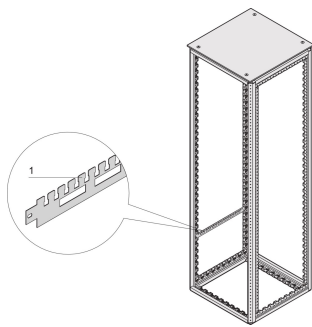

Guida di supporto per cavi Varistar per la profondità dell'armadio

Data Solutions

Guida di supporto per cavi orizzontale Varistar nella profondità dell'armadio. Montato direttamente sul telaio.

CERTIFICAZIONI

CARATTERISTICHE

Per gusci per cavi (fila inferiore) e per fascette serracavi o velcro (fila superiore)

Per canaline per cavi nell'area laterale dell'armadio

SPECIFICHE

Materiale: Acciaio

Tipo di prodotto: Guida di supporto

Table 1/2

Codice a catalogo	Profondità	Quantità nella confezione	Colore	Codice colore	Finitura	Lunghezza
23130-331	1100mm	2	Grigio nero	RAL 7021	Verniciato a polvere	966.4mm

Codice a catalogo	Profondità	Quantità nella confezione	Colore	Codice colore	Finitura	Lunghezza
23130-330	1000mm	2	Grigio nero	RAL 7021	Verniciato a polvere	866.4mm
23130-329	900mm	2	Grigio nero	RAL 7021	Verniciato a polvere	766.4mm
23130-328	800mm	2	Grigio nero	RAL 7021	Verniciato a polvere	666.4mm
23130-326	600mm	2	Grigio nero	RAL 7021	Verniciato a polvere	466.4mm
23130-332	1200mm	2	Grigio nero	RAL 7021	Verniciato a polvere	1066.4mm