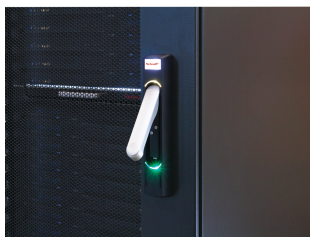

Serratura elettronica Varistar, Master

Data Solutions

Maniglia elettronica con lettore di schede transponder. La maniglia si apre quando si riceve un segnale da una scheda transponder autorizzata.

CERTIFICAZIONI

CARATTERISTICHE

Maniglie elettroniche per porte per armadi Varistar

Due opzioni di blocco: Indipendente e in rete

Accesso alla generazione di rapporti e alla gestione degli utenti

Visualizzazione integrata, display a LED per i segnali di allarme e gli stati di funzionamento

Soluzione modulare con bloccaggio elettronico delle porte, unità di lettura, PSU e software di amministrazione

SPECIFICHE

Tipo di prodotto: Blocca

Table 1/1

Codice a catalogo	Tipo	Quantità nella confezione	Funziona con	Certificazioni
24630-006	Blocco elettronico HID	1	Varistar CP	RoHS