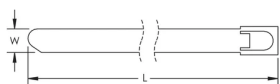

SCHEMI

AVVERTIMENTO

I prodotti nVent devono essere installati e utilizzati solo come indicato nelle schede istruzioni e nei materiali di formazione di nVent. Le schede istruzioni sono disponibili su www.nvent.com e presso il vostro rappresentante del servizio clienti nVent. Un'installazione scorretta, un uso improprio, un'applicazione errata o qualsiasi altro mancato rispetto completo delle istruzioni e degli avvertimenti di nVent può causare malfunzionamenti del prodotto, danni alla proprietà, gravi lesioni personali e morte e/o annullare la vostra garanzia.