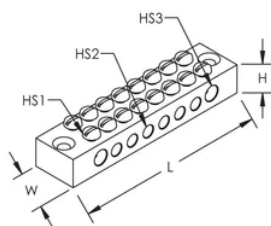

## CARATTERISTICHE

Utilizzato per connettere più cavi di messa a terra a un singolo punto che, a sua volta, si connette al sistema di messa a terra

Sono disponibili due fori (con svasatura M5) per l'installazione del blocco di terra

## SPECIFICHE

Table 1/2

Codice a catalogo	Numero articolo	Materiale	Finitura	Lunghezza (L)	Larghezza (W)	Altezza (H)
EBL08	711470	Ottone	Rivestito in stagno	88mm	20 mm	13 mm

Table 2/2

Codice a catalogo	Numero articolo	Dimensione del foro 1 (HS1)	Dimensione del foro 2 (HS2)	Dimensione del foro 3 (HS3)
EBL08	711470	4 mm	5.2 mm	6 1/2mm