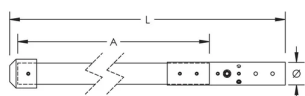

Complessivo montante superiore ISO_nV

CARATTERISTICHE

Per utilizzo con pali inferiori ISO_nV

Può alloggiare fino a cinque conduttori isolati ISO_nV

SPECIFICHE

Table 1/1

Codice a catalogo	Materiale	Lunghezza (L)	Diametro (Ø)	A.
ISOMASTASSY	Fibra di vetro	2.5m	50 mm	2.3 mm

SCHEMI

AVVERTIMENTO

I prodotti nVent devono essere installati e utilizzati solo come indicato nelle schede istruzioni e nei materiali di formazione di nVent. Le schede istruzioni sono disponibili su www.nvent.com e presso il vostro rappresentante del servizio clienti nVent. Un'installazione scorretta, un uso improprio, un'applicazione errata o qualsiasi altro mancato rispetto completo delle istruzioni e degli avvertimenti di nVent può causare malfunzionamenti del prodotto, danni alla proprietà, gravi lesioni personali e morte e/o annullare la vostra garanzia.