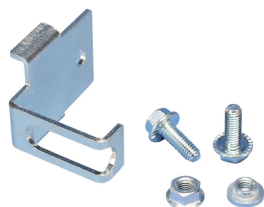

Staffa CABINA RV

CERTIFICAZIONI

CARATTERISTICHE

Progettata per essere installata nella struttura posteriore di un contenitore

Conforme a RoHS

SPECIFICHE

Table 1/1

Codice a catalogo	Numero articolo	Materiale	Finitura	Peso unitario
CABS-RV	549480	Acciaio	Elettrozincato	0.06 kg

INFORMAZIONI DI PRODOTTO AGGIUNTIVE

Le staffe devono essere installate in coppia.

AVVERTIMENTO

I prodotti nVent devono essere installati e utilizzati solo come indicato nelle schede istruzioni e nei materiali di formazione di nVent. Le schede istruzioni sono disponibili su www.nvent.com e presso il vostro rappresentante del servizio clienti nVent. Un'installazione scorretta, un uso improprio, un'applicazione errata o qualsiasi altro mancato rispetto completo delle istruzioni e degli avvertimenti di nVent può causare malfunzionamenti del prodotto, danni alla proprietà, gravi lesioni