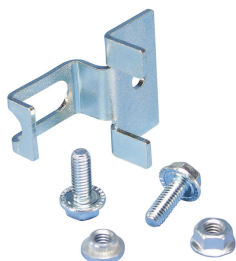

Staffa CABINA SV

CERTIFICAZIONI

CARATTERISTICHE

Progettata per essere installata nella struttura laterale di un contenitore

Conforme a RoHS

SPECIFICHE

Table 1/1

Codice a catalogo	Numero articolo	Materiale	Finitura	Peso unitario
CABS-SV	549470	Acciaio	Elettrozincato	0.05 kg

INFORMAZIONI DI PRODOTTO AGGIUNTIVE

Le staffe devono essere installate in coppia.

AVVERTIMENTO

I prodotti nVent devono essere installati e utilizzati solo come indicato nelle schede istruzioni e nei materiali di formazione di nVent. Le schede istruzioni sono disponibili su www.nvent.com e presso il vostro rappresentante del servizio clienti nVent. Un'installazione scorretta, un uso improprio, un'applicazione errata o qualsiasi altro mancato rispetto completo delle istruzioni e degli avvertimenti di nVent può causare malfunzionamenti del prodotto, danni alla proprietà, gravi lesioni