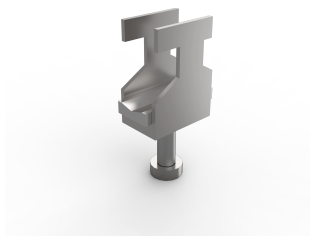

## Serracavi, CAC

I serracavi fissano i cavi in posizione e scaricano eventuali tensioni esterne contribuendo, quindi, a evitare danni alle apparecchiature.

### CARATTERISTICHE

Descrizione: Per fissare i cavi in ingresso sulle barre di fissaggio CAB e CABP. Mantengono il cavo in posizione e ne sostengono il peso.

Materiale: Acciaio zincato.

Quantità nell'imballaggio: 25 serracavi.

Specifiche di montaggio: Aggiungere CAB/CABP per il montaggio dei serracavi CAC.

## SPECIFICHE

**Spessore:** 2mm  
**Materiale:** Lamiera d'acciaio  
**Finitura:** Zincato

Table 1/1

Codice a catalogo	Altezza	Larghezza	Profondità	Materiale della cassa	Famiglia di prodotti	Gamma dei diametri dei cavi
CAC0612	64mm	25mm	19mm	Lamiera d'acciaio, Acciaio inossidabile	Supporto libero	6 – 12mm
CAC1014	64mm	25mm	19mm	Lamiera d'acciaio, Acciaio inossidabile	Supporto libero	10 – 14mm
CAC1216	64mm	25mm	19mm	Lamiera d'acciaio, Acciaio inossidabile	Supporto libero	12 – 16mm
CAC1418	64mm	25mm	19mm	Lamiera d'acciaio, Acciaio inossidabile	Supporto libero	14 – 18mm
CAC1822	64mm	25mm	19mm	Lamiera d'acciaio, Acciaio inossidabile	Supporto libero	18 – 22mm
CAC3842	64mm	25mm	19mm	Lamiera d'acciaio, Acciaio inossidabile	Supporto libero	38 – 42mm
CAC3438	64mm	25mm	19mm	Lamiera d'acciaio, Acciaio inossidabile	Supporto libero	34 – 38mm
CAC2226	64mm	25mm	19mm	Lamiera d'acciaio, Acciaio inossidabile	Supporto libero	22 – 26mm
CAC2630	64mm	25mm	19mm	Lamiera d'acciaio, Acciaio inossidabile	Supporto libero	26 – 30mm
CAC4246	64mm	25mm	19mm	Lamiera d'acciaio, Acciaio inossidabile	Supporto libero	42 – 46mm
CAC5864	64mm	25mm	19mm	Lamiera d'acciaio, Acciaio inossidabile	Supporto libero	58 – 64mm
CAC3034	64mm	25mm	19mm	Lamiera d'acciaio, Acciaio inossidabile	Supporto libero	30 – 34mm