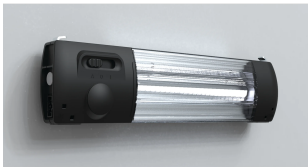

## Luce contenitore LED EL

Una lampada a LED progettata in modo specifico per gli armadi nVent HOFFMAN. Il montaggio senza attrezzi riduce il tempo di assemblaggio. Semplicemente tramite un sistema di cablaggio di tipo plug-and-play. Modello da 24 V (CC).

### CARATTERISTICHE

---

Descrizione: Lampada a LED per cassa, progettata in modo specifico per casse nVent HOFFMAN. Assemblaggio rapido e senza attrezzi grazie ad un sistema con gancio di chiusura progettato per essere inserito in una foratura da 25 mm su casse nVent HOFFMAN. Può essere montata in posizione orizzontale o verticale.

Please be advised that when using the clamp mechanism to mount these lights, they cannot be installed on the top rail of ProLine and ProLine G2 cabinet frames.

## SPECIFICHE

<b>Temperatura del colore:</b>	4000K
<b>Temperatura di esercizio:</b>	-20 to 55°C
<b>Colore:</b>	Nero
<b>Tipo di lampadina:</b>	LED
<b>Colore chiaro:</b>	Bianco neutro
<b>Materiale:</b>	Plastica
<b>Finitura:</b>	Uniforma