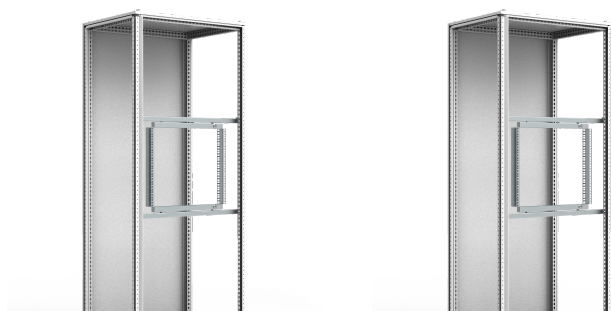

Telai oscillanti ad altezza parziale, SFCP

Un telaio girevole ad altezza parziale per apparecchiature da 19" che fornisce ulteriore spazio di montaggio per tali apparecchiature, nonché, una volta aperto, l'accesso posteriore ai componenti e alle apparecchiature installati.

CARATTERISTICHE

Descrizione: Telaio girevole ad altezza parziale per componenti da 19" che hanno l'apertura a destra e a sinistra. È possibile un utilizzo negli armadi Multi-Mount, Multi-Flex. Profilo a struttura rigida a S dotato di profilato da 19" frontale e posteriore. Struttura zincata per una messa a terra diretta dei componenti montati. Profilo angolare di apertura standard 125-155 gradi.

Serratura: Una serratura DIN da 3 mm.

Materiale: Acciaio zincato da 2 mm.

Quantità nell'imballaggio: 1 telaio girevole con cerniere.

Specifiche di montaggio: Il montaggio in Multi-Mount richiede il supporto trasversale SFBP in combinazione con AVB. Il montaggio in Multi-Mount necessita il supporto trasversale SFBP. Per la regolazione della profondità, è da usarsi unitamente ai profili CLPK.

SPECIFICHE

Spessore: 2mm
Materiale: Lamiera d'acciaio
Finitura: Zincato

Table 1/1

Codice a catalogo	Altezza	Larghezza	Profondità	Materiale della cassa	Carico nominale	Altezza del rack
SFCP066	600mm	496mm	60mm	Lamiera d'acciaio	300N	6U
SFCP196	1000mm	896mm	60mm	Lamiera d'acciaio	500N	19U
SFCP106	600mm	496mm	60mm	Lamiera d'acciaio	500N	10U
SFCP126	800mm	696mm	60mm	Lamiera d'acciaio	500N	12U
SFCP246	1200mm	1096mm	60mm	Lamiera d'acciaio	500N	24U
SFCP036	600mm	496mm	60mm	Lamiera d'acciaio	150N	3U
SFCP156	800mm	696mm	60mm	Lamiera d'acciaio	500N	15U