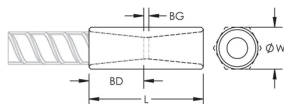

Larghezza esagono (W): 17 mm

Lunghezza (L): 49mm

Profondità della barra (BD): 18mm

Distanza tra le barre (BG): 13mm

Peso unitario: 0.07 kg

Progettato per soddisfare: AASHTO;ABNT NBR 8548:1984;ACI 318 Tipo 1 (125% di resa specificata);ACI 318 tipo 2 (trazione specificata);ACI 349;ACI 359;AS3600

Quantità nella confezione: 285

INFORMAZIONI DI PRODOTTO AGGIUNTIVE

Bar dimensions and weights listed may vary by region. Coupler sizes not shown may be available by special order. Contact your nVent LENTON representative for more information.

SCHEMI

AVVERTIMENTO

I prodotti nVent devono essere installati e utilizzati solo come indicato nelle schede istruzioni e nei materiali di formazione di nVent. Le schede istruzioni sono disponibili su www.nvent.com e presso il vostro rappresentante del servizio clienti nVent. Un'installazione scorretta, un uso improprio, un'applicazione errata o qualsiasi altro mancato rispetto completo delle istruzioni e degli avvertimenti di nVent può causare malfunzionamenti del prodotto, danni alla proprietà, gravi lesioni personali e morte e/o annullare la vostra garanzia.

Nord America

+1.800.753.9221

Opzione 1 – Assistenza
clienti

Opzione 2 – Assistenza
tecnica

Europa

Paesi Bassi:

+31 800-0200135

Francia:

+33 800 901 793

Europa

Germania:

800 1890272

altri paesi:

+31 13 5835404