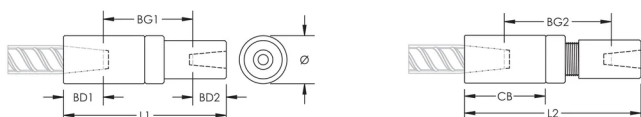

Profondità della barra 1 (BD1): 37mm

Profondità della barra 2 (BD2): 19mm

Distanza tra le barre 1 (BG1): 104mm

Distanza tra le barre 2 (BG2): 116mm

Corpo dell'accoppiatore (CB): 80mm

Peso unitario: 1.33 kg

Progettato per soddisfare: AASHTO;ABNT NBR 8548:1984;ACI 318 Tipo 1 (125% di resa specificata);ACI 318 tipo 2 (trazione specificata);ACI 349;ACI 359;AS3600

Quantità nella confezione: 18

INFORMAZIONI DI PRODOTTO AGGIUNTIVE

Bar dimensions and weights listed may vary by region. Coupler sizes not shown may be available by special order. Contact your nVent LENTON representative for more information.

SCHEMI

AVVERTIMENTO

I prodotti nVent devono essere installati e utilizzati solo come indicato nelle schede istruzioni e nei materiali di formazione di nVent. Le schede istruzioni sono disponibili su www.nvent.com e presso il vostro rappresentante del servizio clienti nVent. Un'installazione scorretta, un uso improprio, un'applicazione errata o qualsiasi altro mancato rispetto completo delle istruzioni e degli avvertimenti di nVent può causare malfunzionamenti del prodotto, danni alla proprietà, gravi lesioni personali e morte e/o annullare la vostra garanzia.

Nord America

+1.800.753.9221

Opzione 1 – Assistenza
clienti

Opzione 2 – Assistenza
tecnica

Europa

Paesi Bassi:

+31 800-0200135

Francia:

+33 800 901 793

Europa

Germania:

800 1890272

altri paesi:

+31 13 5835404

APAC

Shanghai:

+ 86 21 2412 1618/19

Sydney:

+61 2 9751 8500

Il nostro straordinario portafoglio di marchi:

CADDY

ERICO

HOFFMAN

ILSCO

SCHROFF

TRACHTE