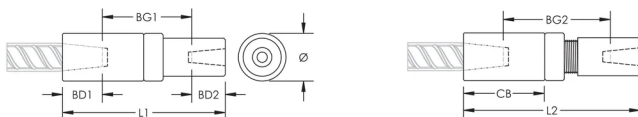

Lunghezza 2 (L2): 187 mm

Profondità della barra 1 (BD1): 42mm

Profondità della barra 2 (BD2): 24mm

Distanza tra le barre 1 (BG1): 127mm

Distanza tra le barre 2 (BG2): 139mm

Corpo dell'accoppiatore (CB): 90mm

Peso unitario: 2.05 kg

Progettato per soddisfare: AASHTO;ABNT NBR 8548:1984;ACI 318 Tipo 1 (125% di resa specificata);ACI 318 tipo 2 (trazione specificata);ACI 349;ACI 359;AS3600

Quantità nella confezione: 12

INFORMAZIONI DI PRODOTTO AGGIUNTIVE

Bar dimensions and weights listed may vary by region. Coupler sizes not shown may be available by special order. Contact your nVent LENTON representative for more information.

SCHEMI

AVVERTIMENTO

I prodotti nVent devono essere installati e utilizzati solo come indicato nelle schede istruzioni e nei materiali di formazione di nVent. Le schede istruzioni sono disponibili su www.nvent.com e presso il vostro rappresentante del servizio clienti nVent. Un'installazione scorretta, un uso improprio, un'applicazione errata o qualsiasi altro mancato rispetto completo delle istruzioni e degli avvertimenti di nVent può causare malfunzionamenti del prodotto, danni alla proprietà, gravi lesioni personali e morte e/o annullare la vostra garanzia.

Nord America

+1.800.753.9221

Opzione 1 – Assistenza
clienti

Opzione 2 – Assistenza
tecnica

Europa

Paesi Bassi:

+31 800-0200135

Francia:

+33 800 901 793

Europa

Germania:

800 1890272

altri paesi:

+31 13 5835404

APAC

Shanghai:

+ 86 21 2412 1618/19

Sydney:

+61 2 9751 8500

Il nostro straordinario portafoglio di marchi:

CADDY ERICO HOFFMAN ILSCO SCHROFF TRACHTE