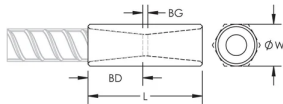

Diametro (Ø): 45 mm

Lunghezza (L): 108mm

Profondità della barra (BD): 45mm

Distanza tra le barre (BG): 18mm

Peso unitario: 0.79 kg

Progettato per soddisfare: AASHTO;ABNT NBR 8548:1984;ACI 318 Tipo 1 (125% di resa specificata);ACI 318 tipo 2 (trazione specificata);ACI 349;ACI 359;AS3600

Quantità nella confezione: 16

INFORMAZIONI DI PRODOTTO AGGIUNTIVE

Bar dimensions and weights listed may vary by region. Coupler sizes not shown may be available by special order. Contact your nVent LENTON representative for more information.

SCHEMI

AVVERTIMENTO

I prodotti nVent devono essere installati e utilizzati solo come indicato nelle schede istruzioni e nei materiali di formazione di nVent. Le schede istruzioni sono disponibili su www.nvent.com e presso il vostro rappresentante del servizio clienti nVent. Un'installazione scorretta, un uso improprio, un'applicazione errata o qualsiasi altro mancato rispetto completo delle istruzioni e degli avvertimenti di nVent può causare malfunzionamenti del prodotto, danni alla proprietà, gravi lesioni personali e morte e/o annullare la vostra garanzia.

Nord America

+1.800.753.9221

Opzione 1 – Assistenza
clienti

Opzione 2 – Assistenza
tecnica

Europa

Paesi Bassi:

+31 800-0200135

Francia:

+33 800 901 793

Europa

Germania:

800 1890272

altri paesi:

+31 13 5835404