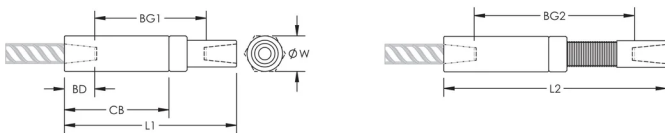

Lunghezza 1 (L1): 277 mm

Lunghezza 2 (L2): 357 mm

Profondità della barra (BD): 53mm

Distanza tra le barre 1 (BG1): 171mm

Distanza tra le barre 2 (BG2): 251mm

Corpo dell'accoppiatore (CB): 175mm

Peso unitario: 6.05 kg

Progettato per soddisfare: AASHTO;ABNT NBR 8548:1984;ACI 318 Tipo 1 (125% di resa specificata);ACI 318 tipo 2 (trazione specificata);ACI 349;ACI 359;AS3600

Quantità nella confezione: 3

INFORMAZIONI DI PRODOTTO AGGIUNTIVE

Bar dimensions and weights listed may vary by region. Coupler sizes not shown may be available by special order. Contact your nVent LENTON representative for more information.

SCHEMI

AVVERTIMENTO

I prodotti nVent devono essere installati e utilizzati solo come indicato nelle schede istruzioni e nei materiali di formazione di nVent. Le schede istruzioni sono disponibili su www.nvent.com e presso il vostro rappresentante del servizio clienti nVent. Un'installazione scorretta, un uso improprio, un'applicazione errata o qualsiasi altro mancato rispetto completo delle istruzioni e degli avvertimenti di nVent può causare malfunzionamenti del prodotto, danni alla proprietà, gravi lesioni personali e morte e/o annullare la vostra garanzia.

Nord America

+1.800.753.9221

Opzione 1 – Assistenza
clienti

Opzione 2 – Assistenza
tecnica

Europa

Paesi Bassi:

+31 800-0200135

Francia:

+33 800 901 793

Europa

Germania:

800 1890272

altri paesi:

+31 13 5835404

APAC

Shanghai:

+ 86 21 2412 1618/19

Sydney:

+61 2 9751 8500

Il nostro straordinario portafoglio di marchi:

CADDY

ERICO

HOFFMAN

ILSCO

SCHROFF

TRACHTE